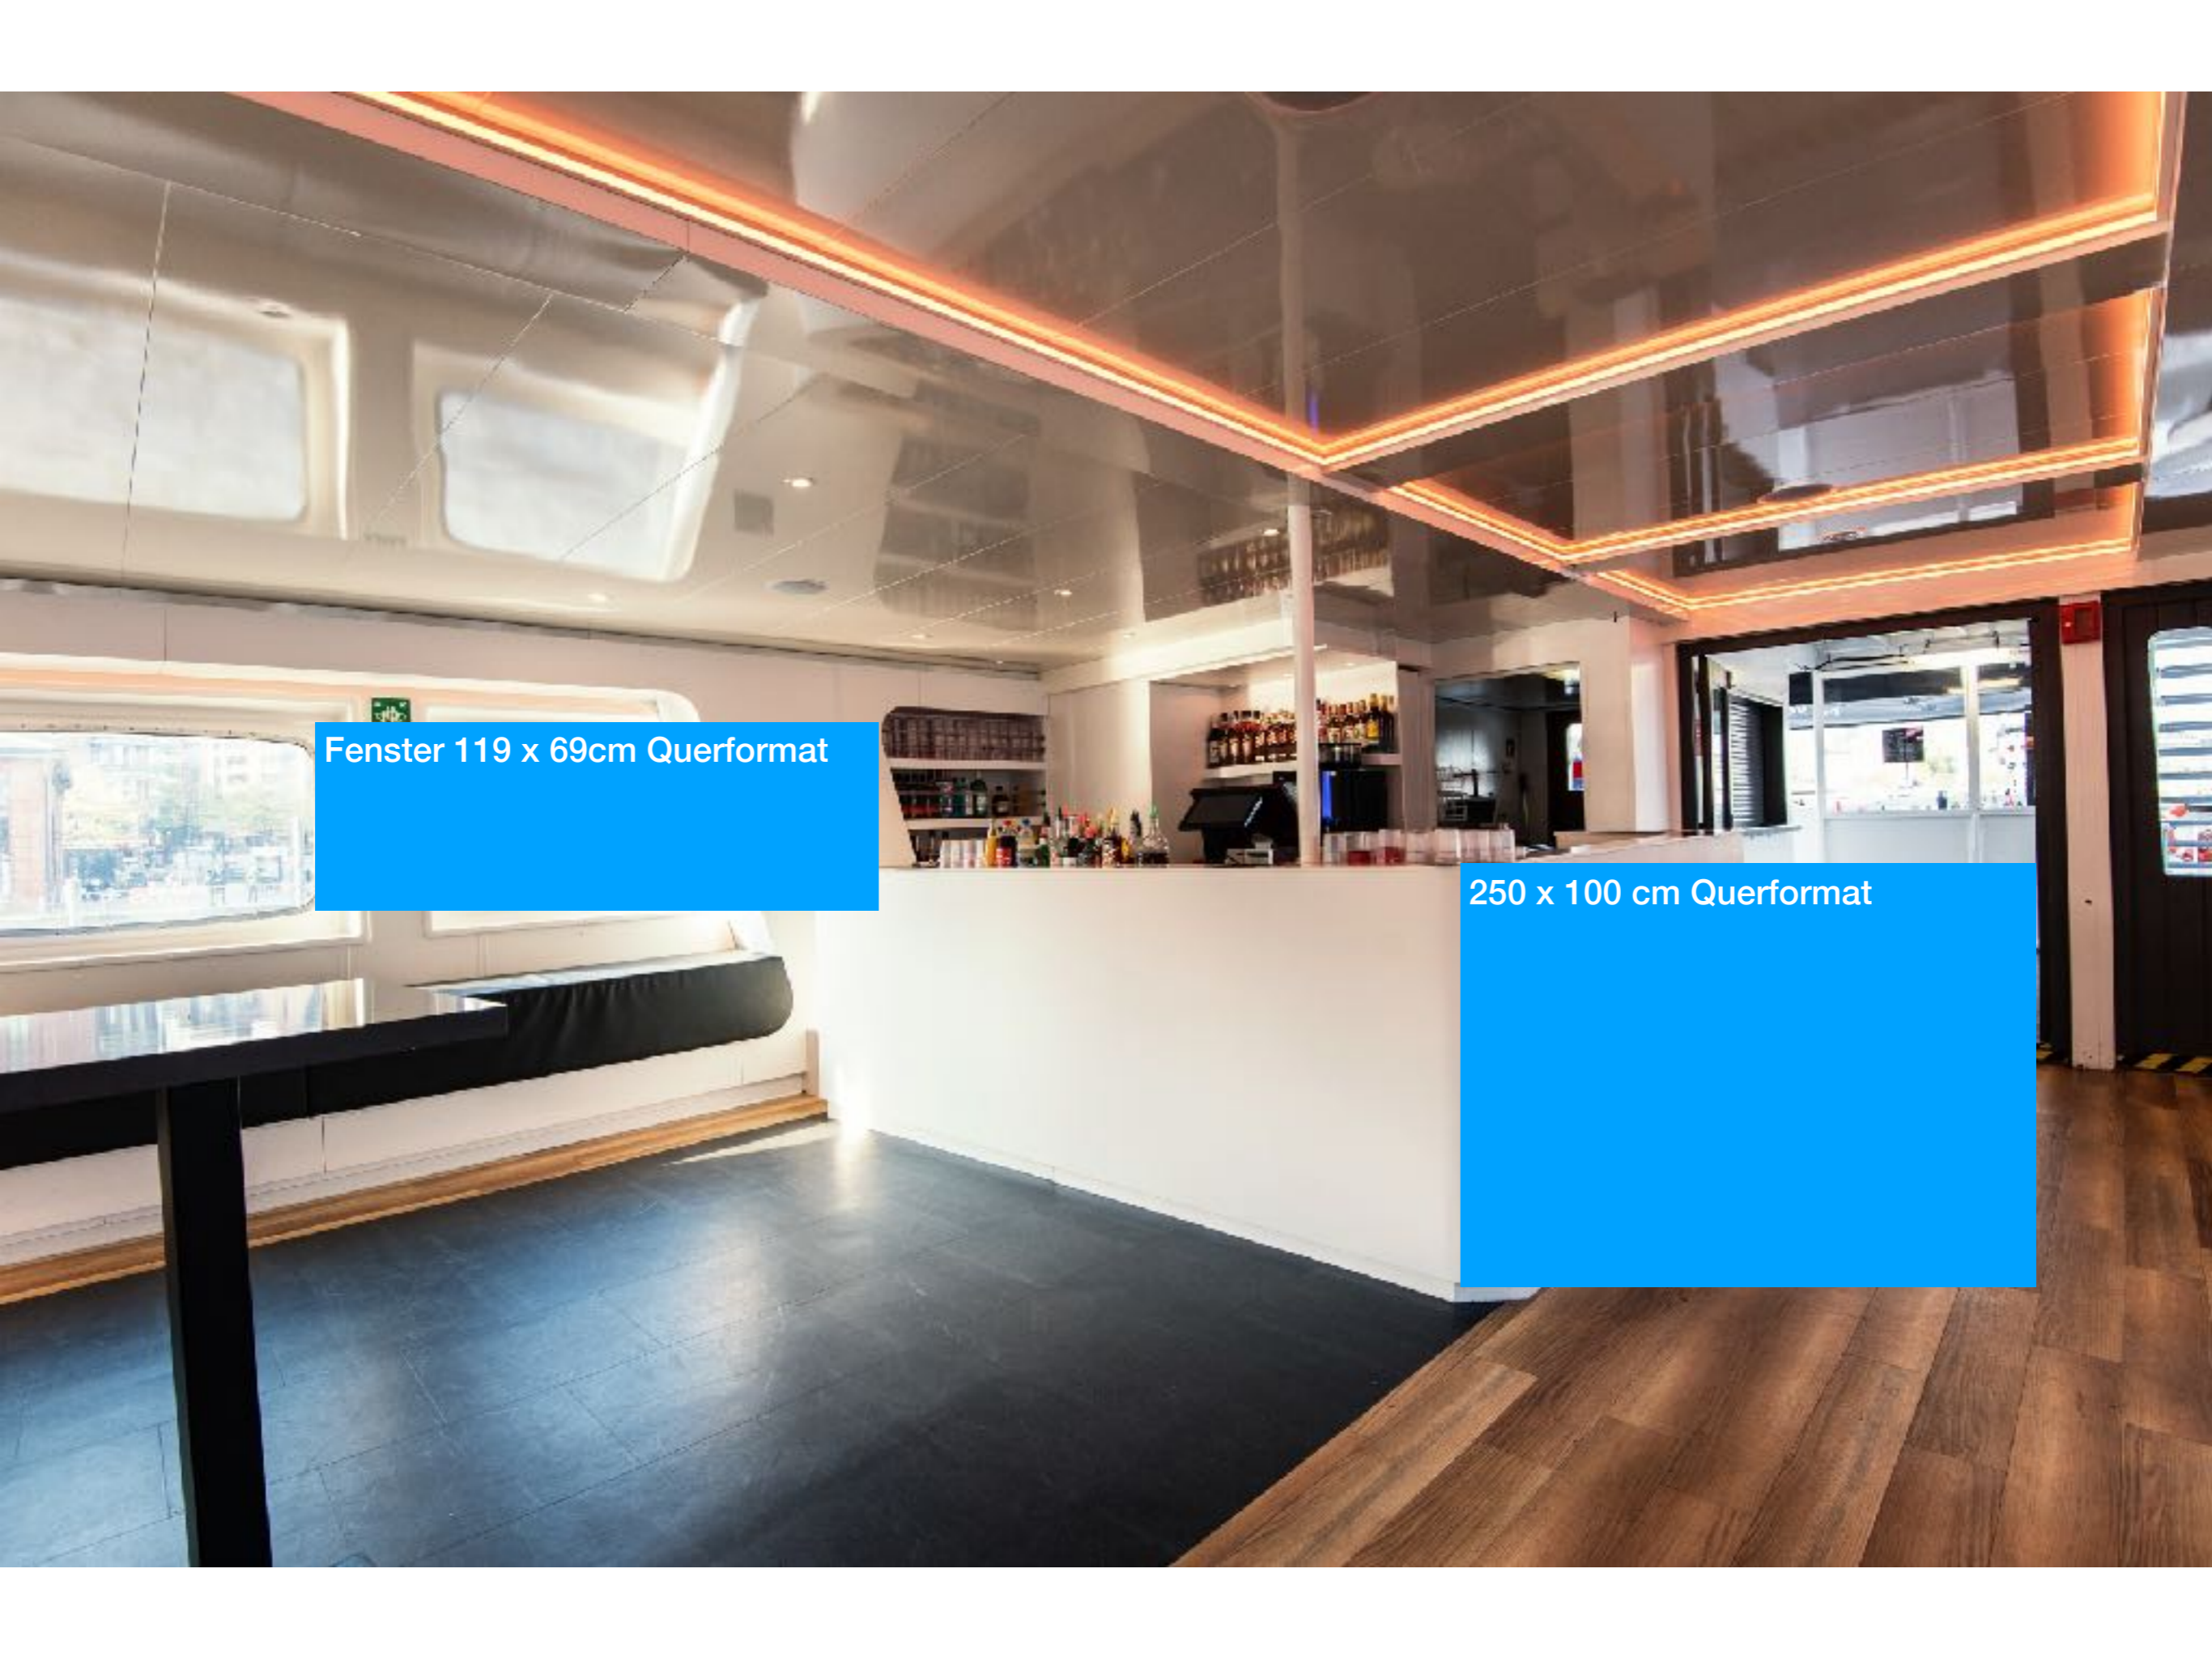

200 x 400cm
hochkant, seitlich
geöst. Ggf. mit
Stabilisierungsstange
oben.

480cm hoch x 900
cm lang

MS KOI

AIDA

MS KOI

KOI
Kometen Schiff

Fenster 119 x 69cm Querformat

250 x 100 cm Querformat