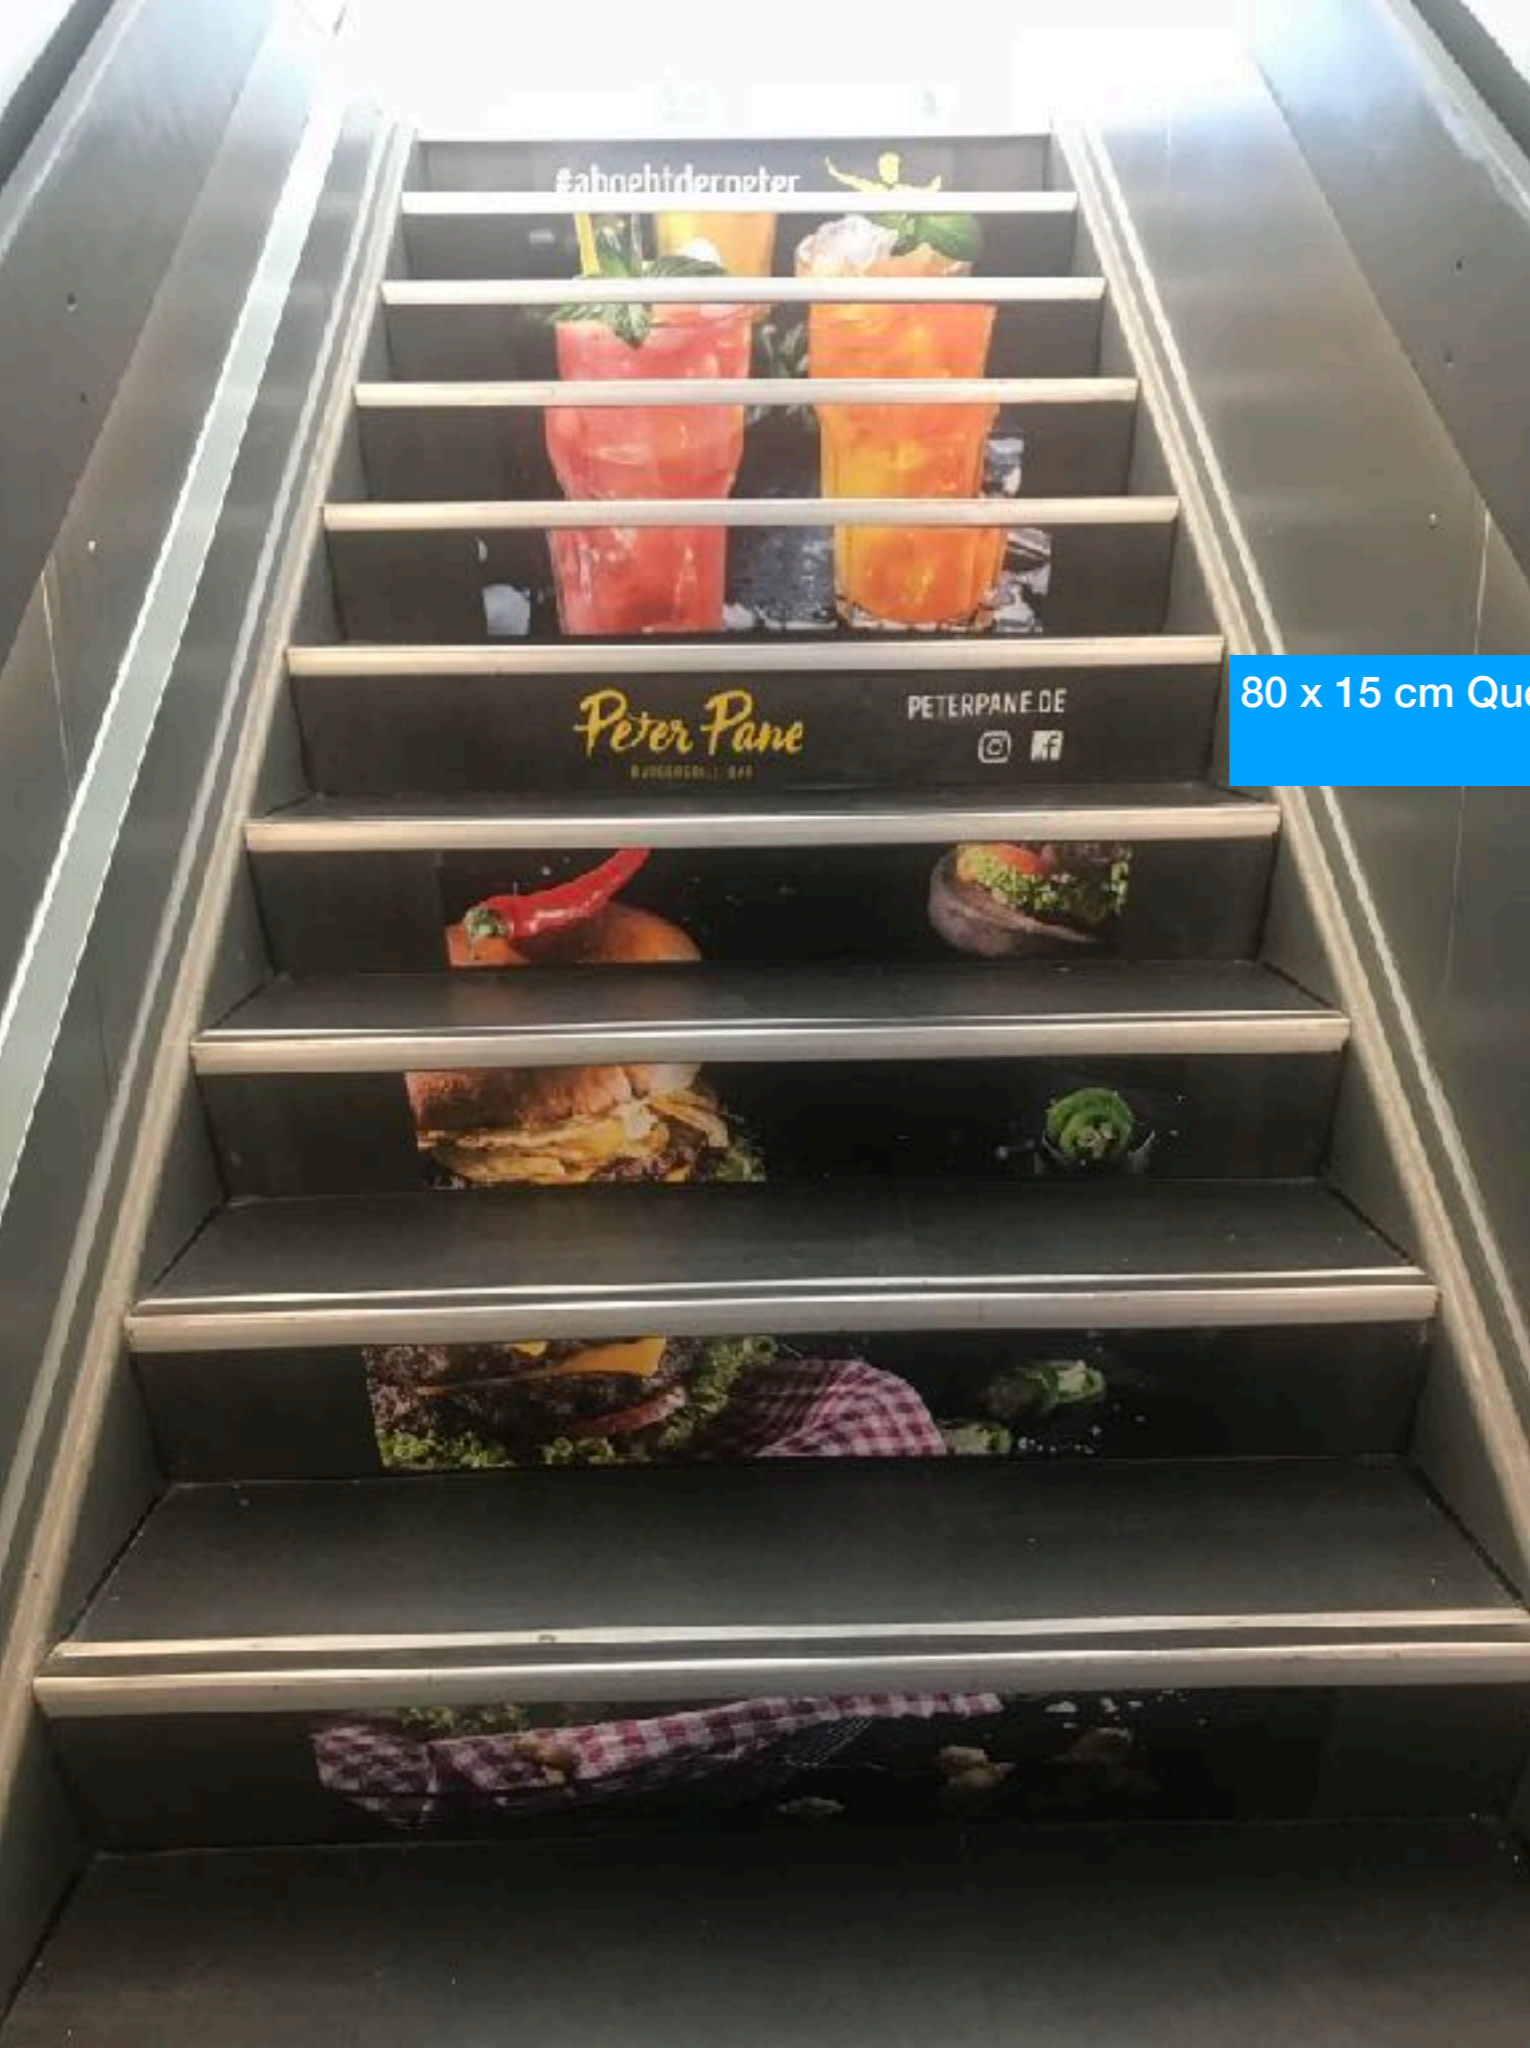

500 x 80 cm Querformat

80 x 15 cm Querformat

104,5 x 55,5cm
Querformat

480cm hoch x
900 cm breit

190 x 75 cm
hochkant

150cm x 25 cm

192 hoch x
217cm breit

100cm hoch x
510cm breit

CÎROC®

95 x 95 cm

MS KOI

WC/GARDEROBE →

235,5 x 80 cm
Querformat

0,345 x 300 cm Querformat

85 x 1300 cm Querformat (nur die Front 390cm)

400 x 150 cm Querformat

40 x 40 cm

Peter Panne

BÜRGERFEST

Förderer Mast: 200 x
400 cm Querformat

400 x 150 cm Querformat

550 x 400 cm Hochformat (komplett über das ganze Dach)

80 x 48 cm Hochkant

90 x 55 cm Querformat