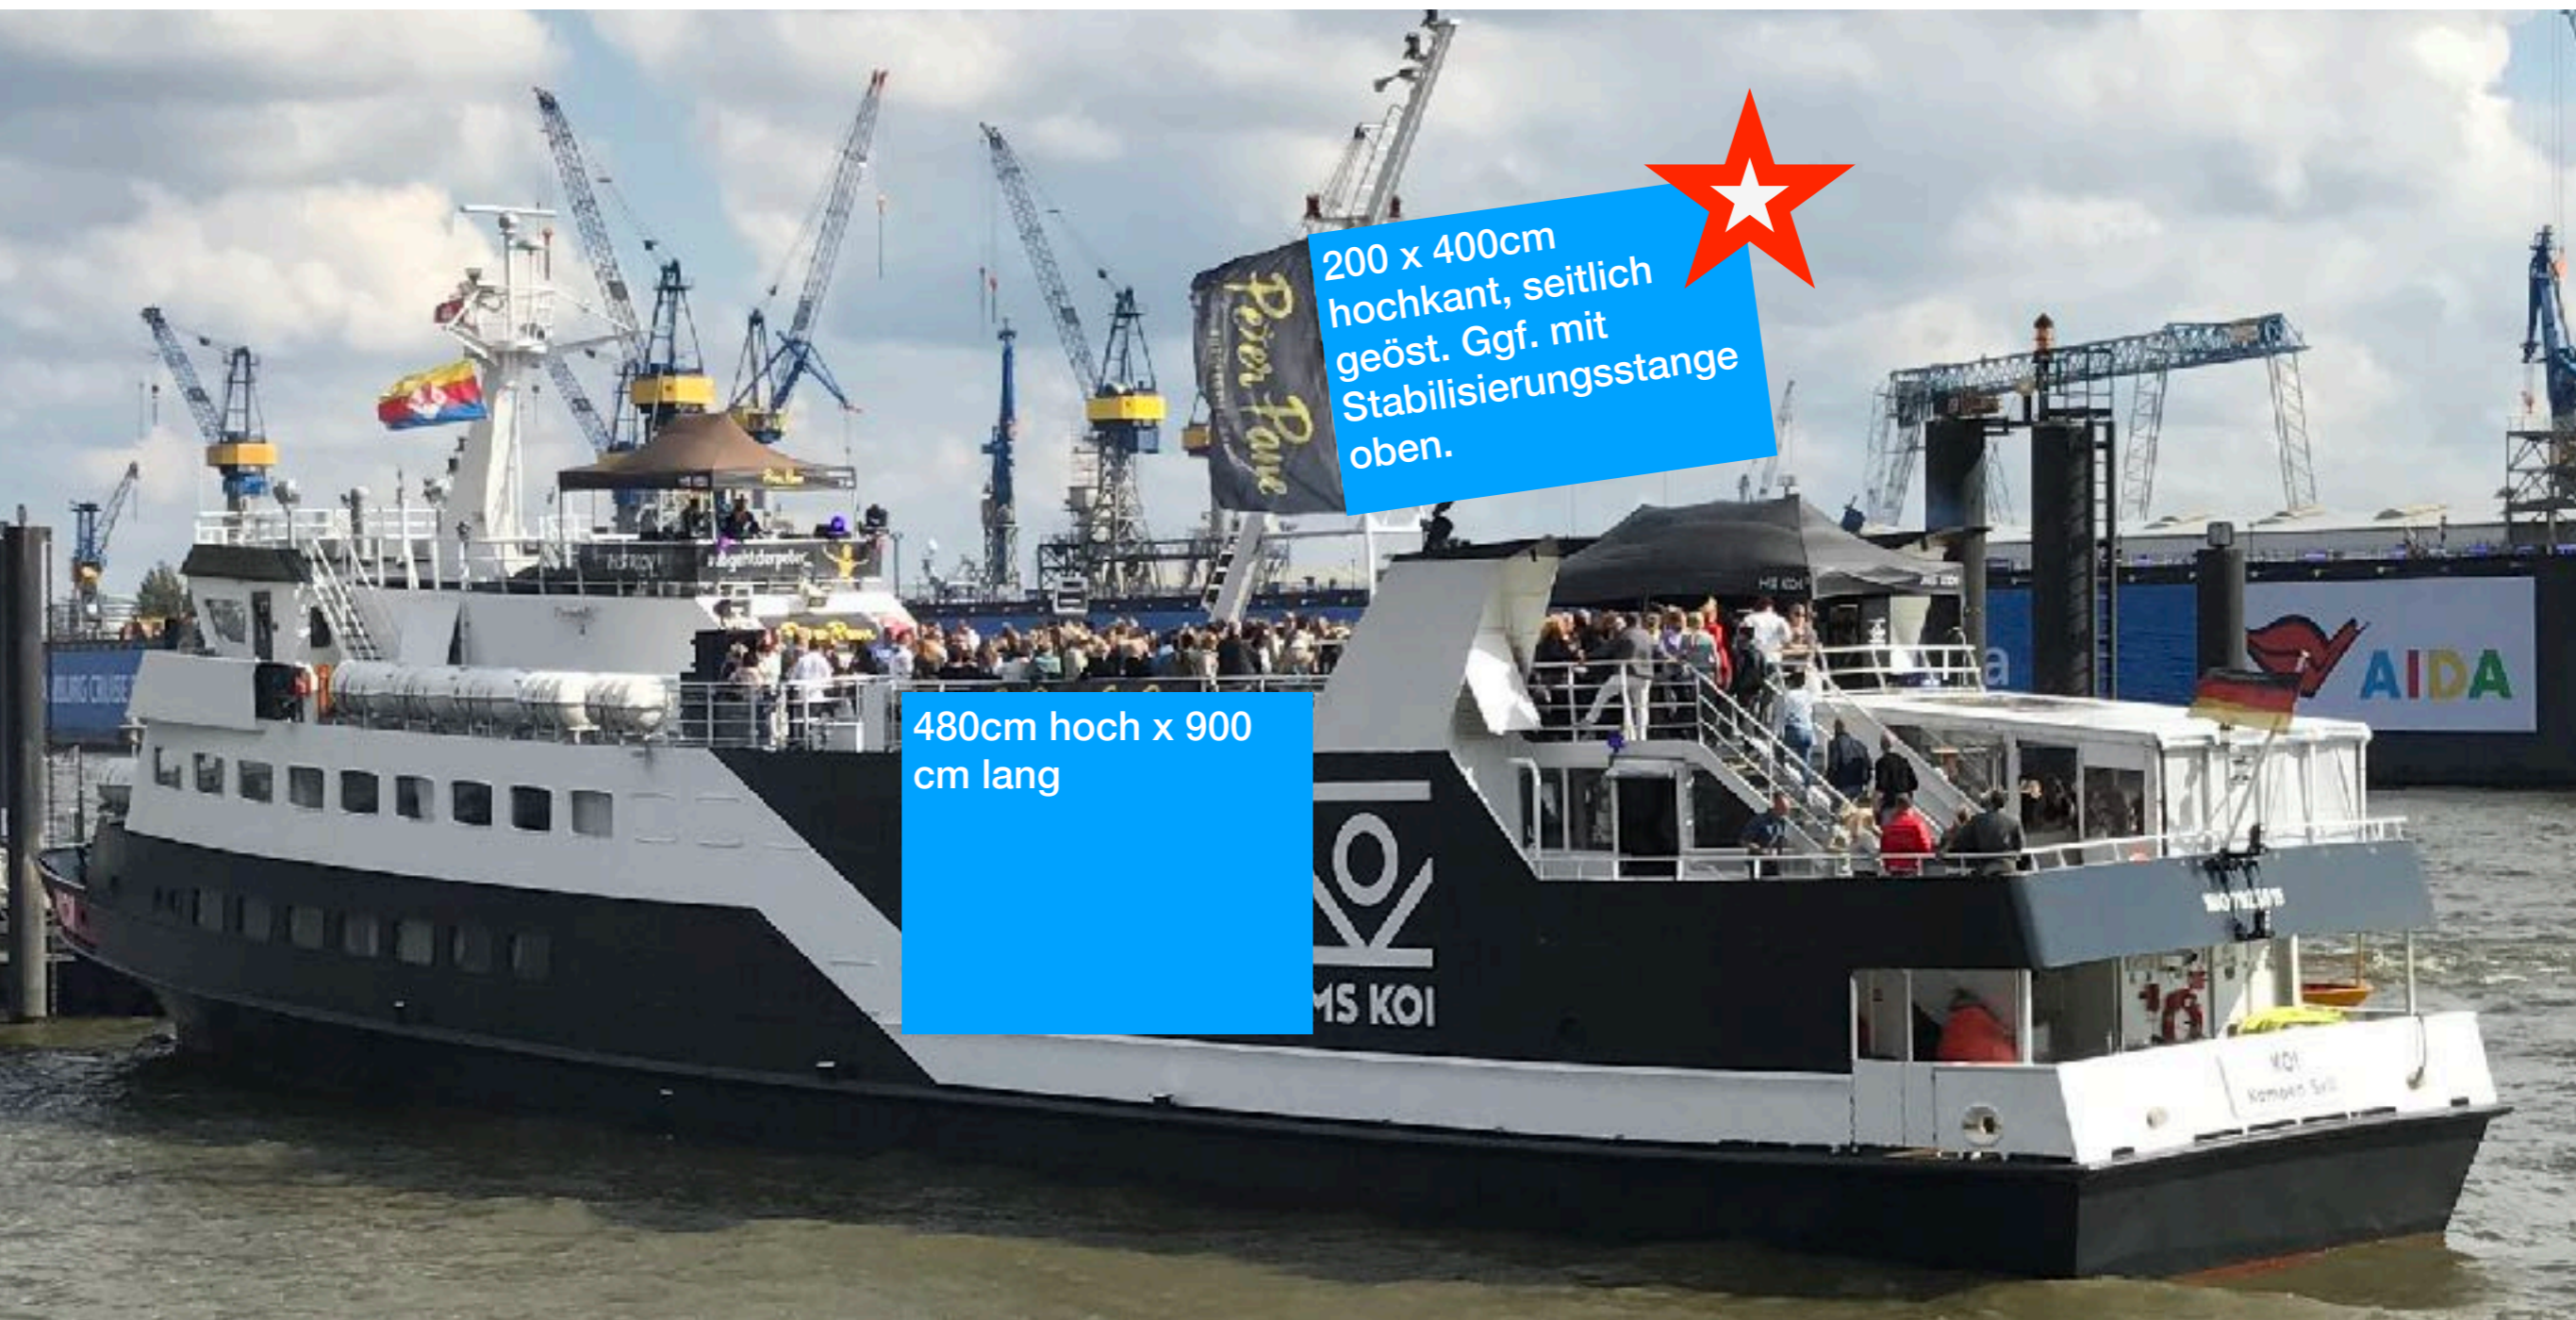

40 x 40 cm

Peter Panne

BÜRGERFEST

Förderer Mast: 200 x
400 cm Querformat

400 x 150 cm Querformat

550 x 400 cm Hochformat (komplett über das ganze Dach)

80 x 48 cm Hochkant

90 x 55 cm Querformat