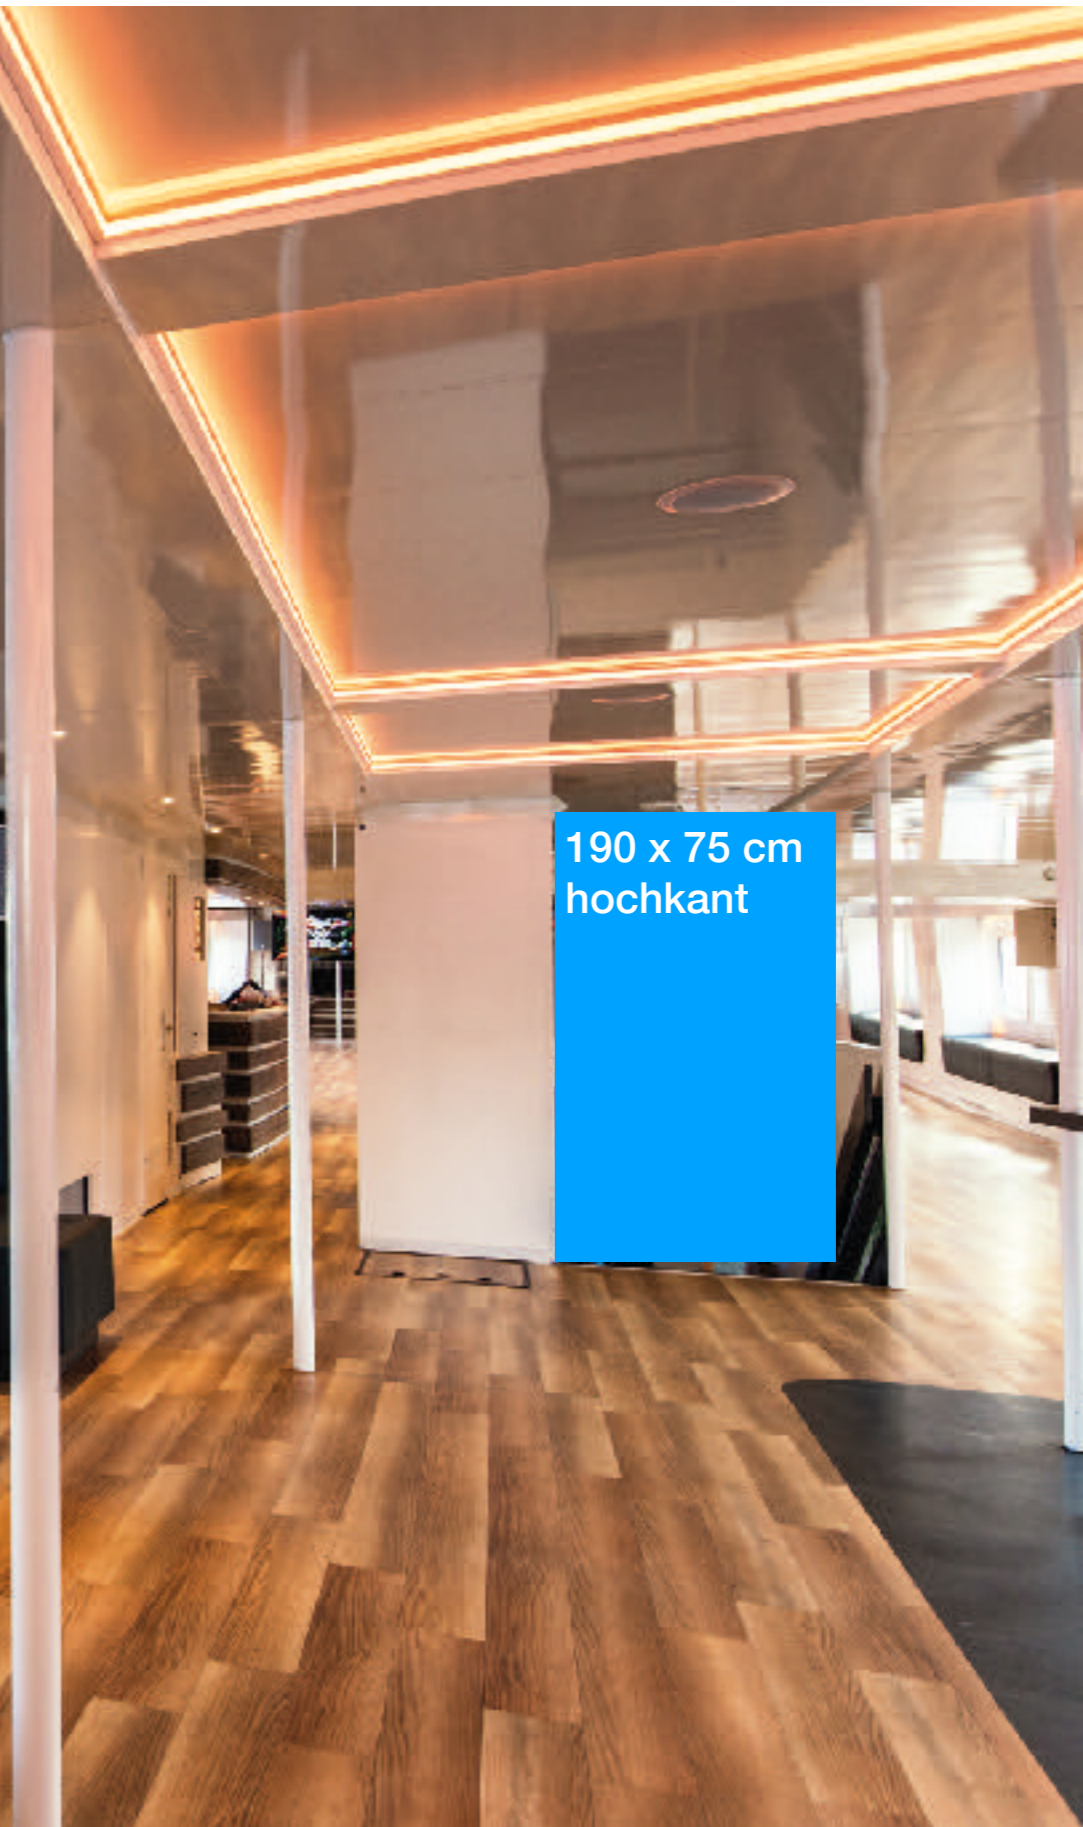

500 x 80 cm Querformat

80 x 15 cm Querformat

104,5 x 55,5cm
Querformat

480cm hoch x
900 cm breit

190 x 75 cm
hochkant

150cm x 25 cm

192 hoch x
217cm breit

100cm hoch x
510cm breit

CÎROC®

95 x 95 cm

MS KOI

WC/GARDEROBE →

235,5 x 80 cm
Querformat

0,345 x 300 cm Querformat

85 x 1300 cm Querformat (nur die Front 390cm)

400 x 150 cm Querformat

40 x 40 cm

Peter Panne

BÜRGERFEST

Förderer Mast: 200 x
400 cm Querformat

400 x 150 cm Querformat

550 x 400 cm Hochformat (komplett über das ganze Dach)

80 x 48 cm Hochkant

90 x 55 cm Querformat

200 x 400cm
hochkant, seitlich
geöst. Ggf. mit
Stabilisierungsstange
oben.

480cm hoch x 900
cm lang

MS KOI

AIDA

MS KOI

KOI
Kometen Schiff

Fenster 119 x 69cm Querformat

250 x 100 cm Querformat