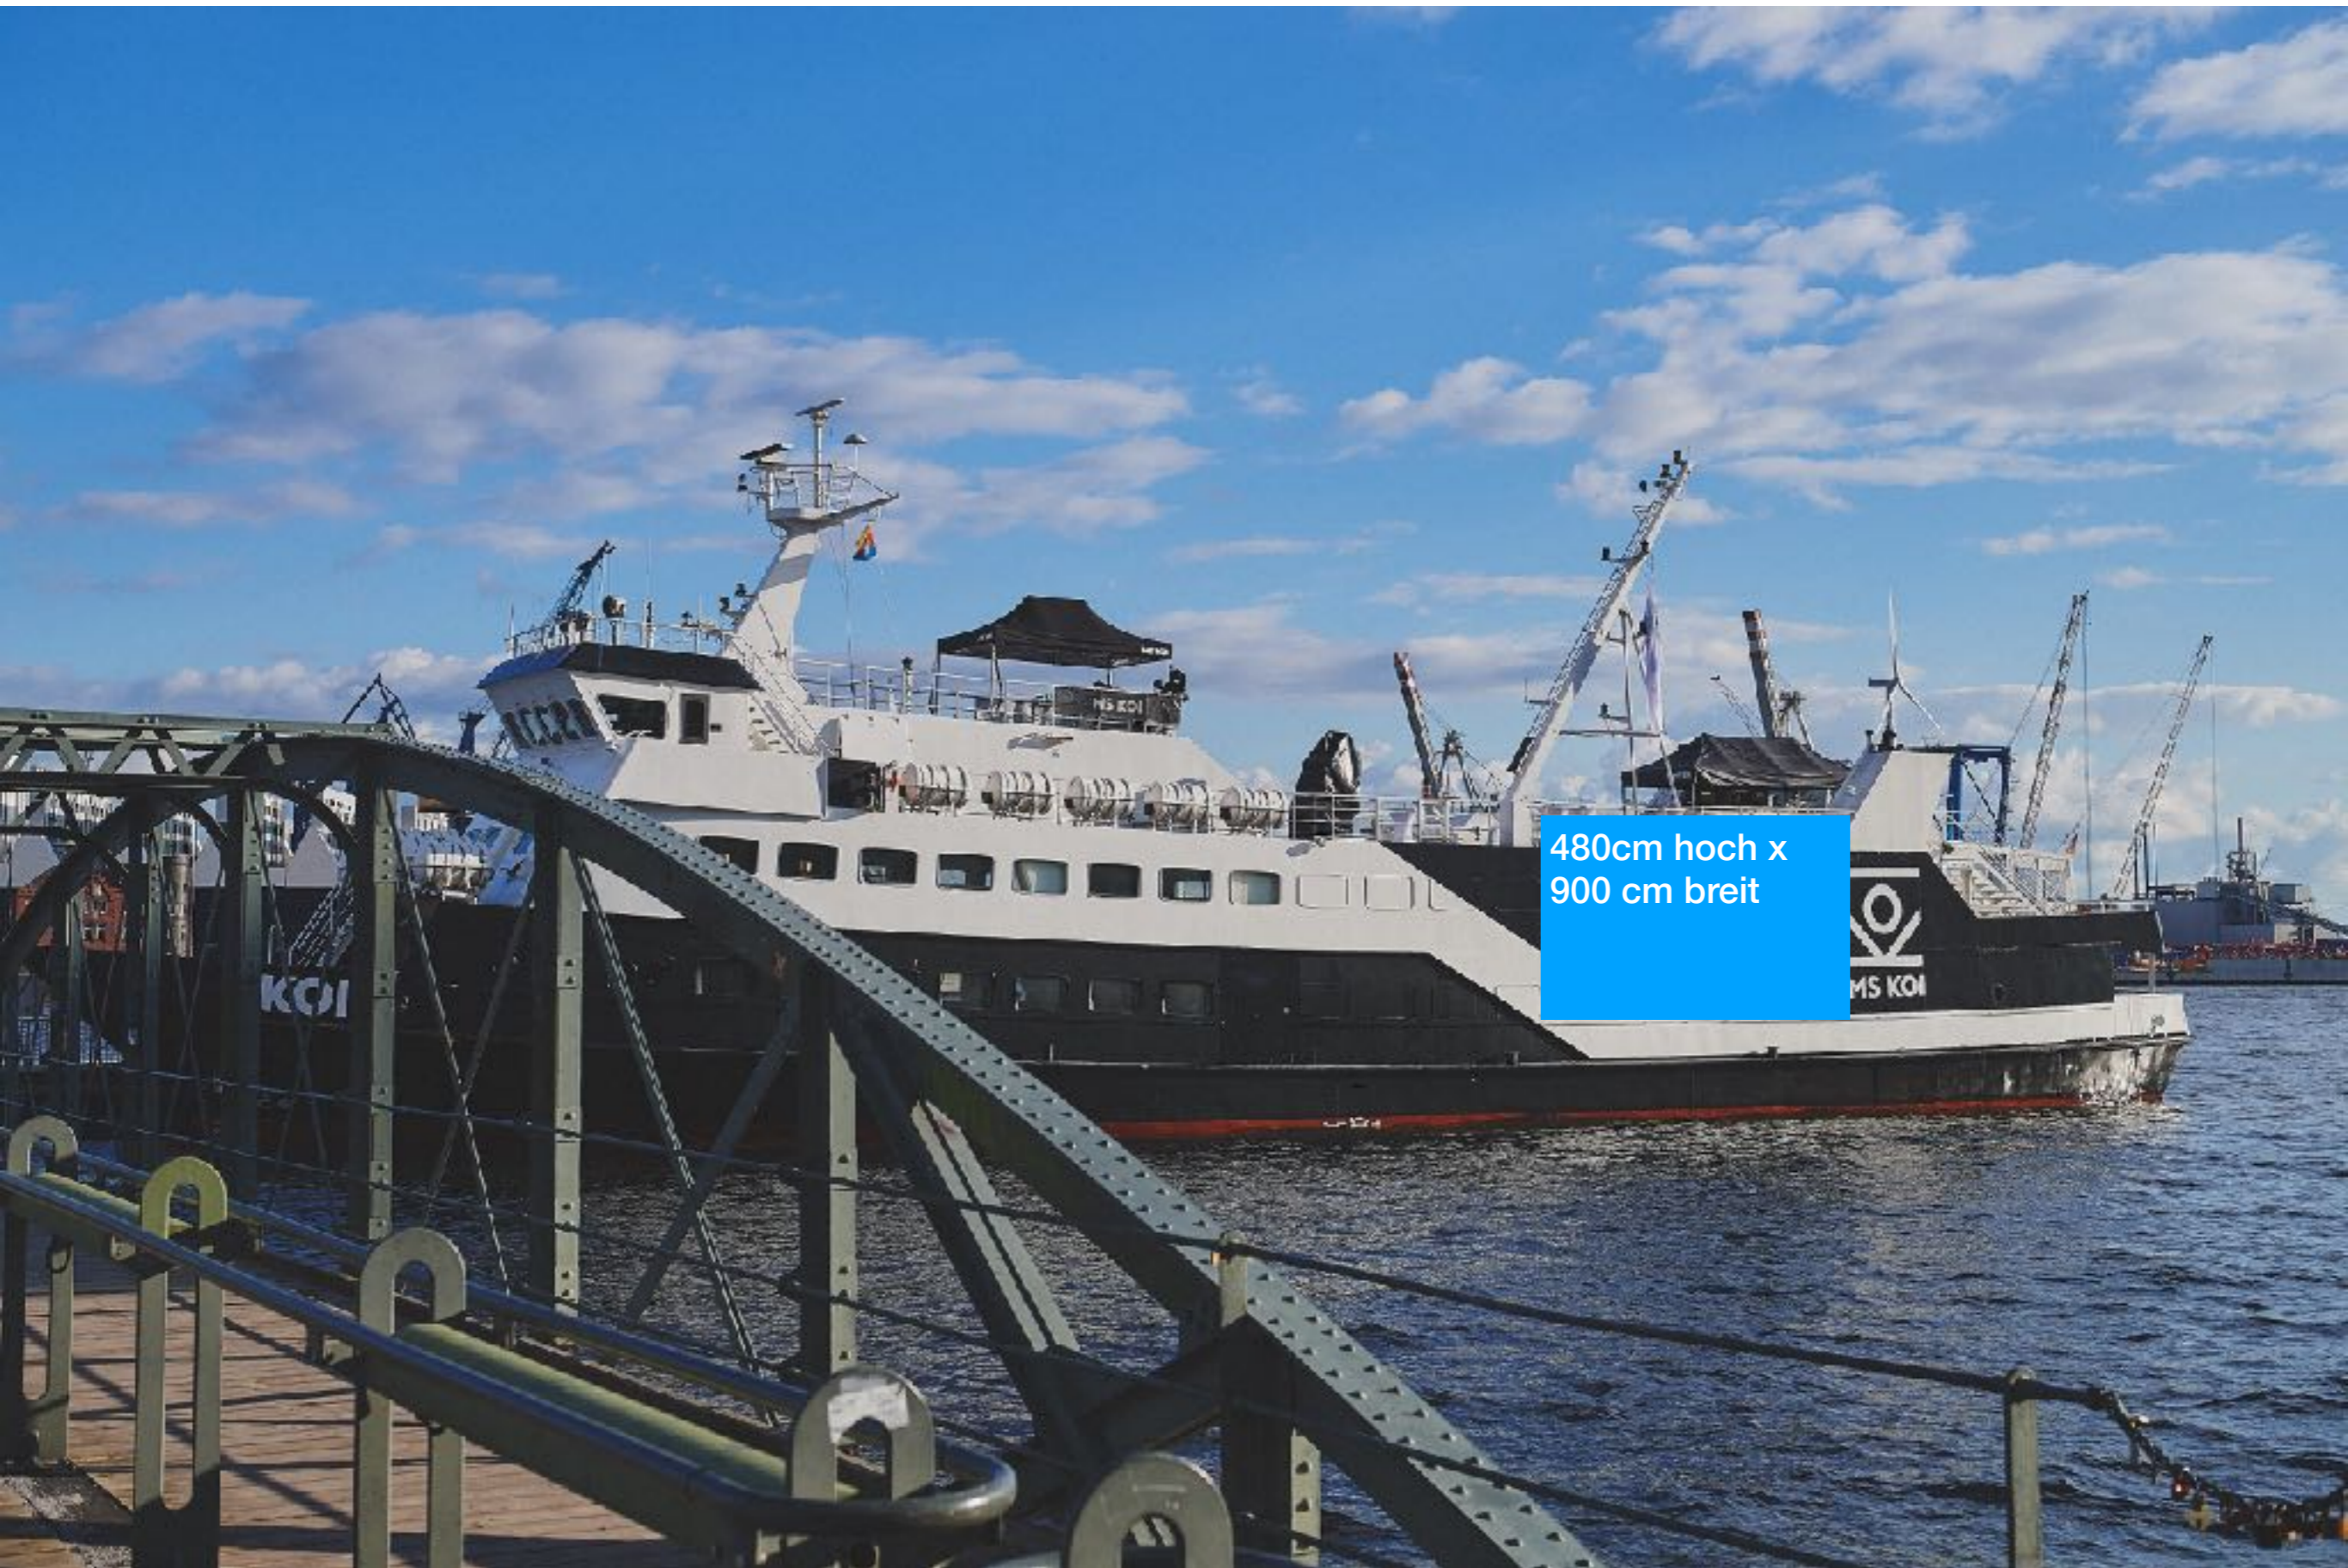

480cm hoch x
900 cm breit