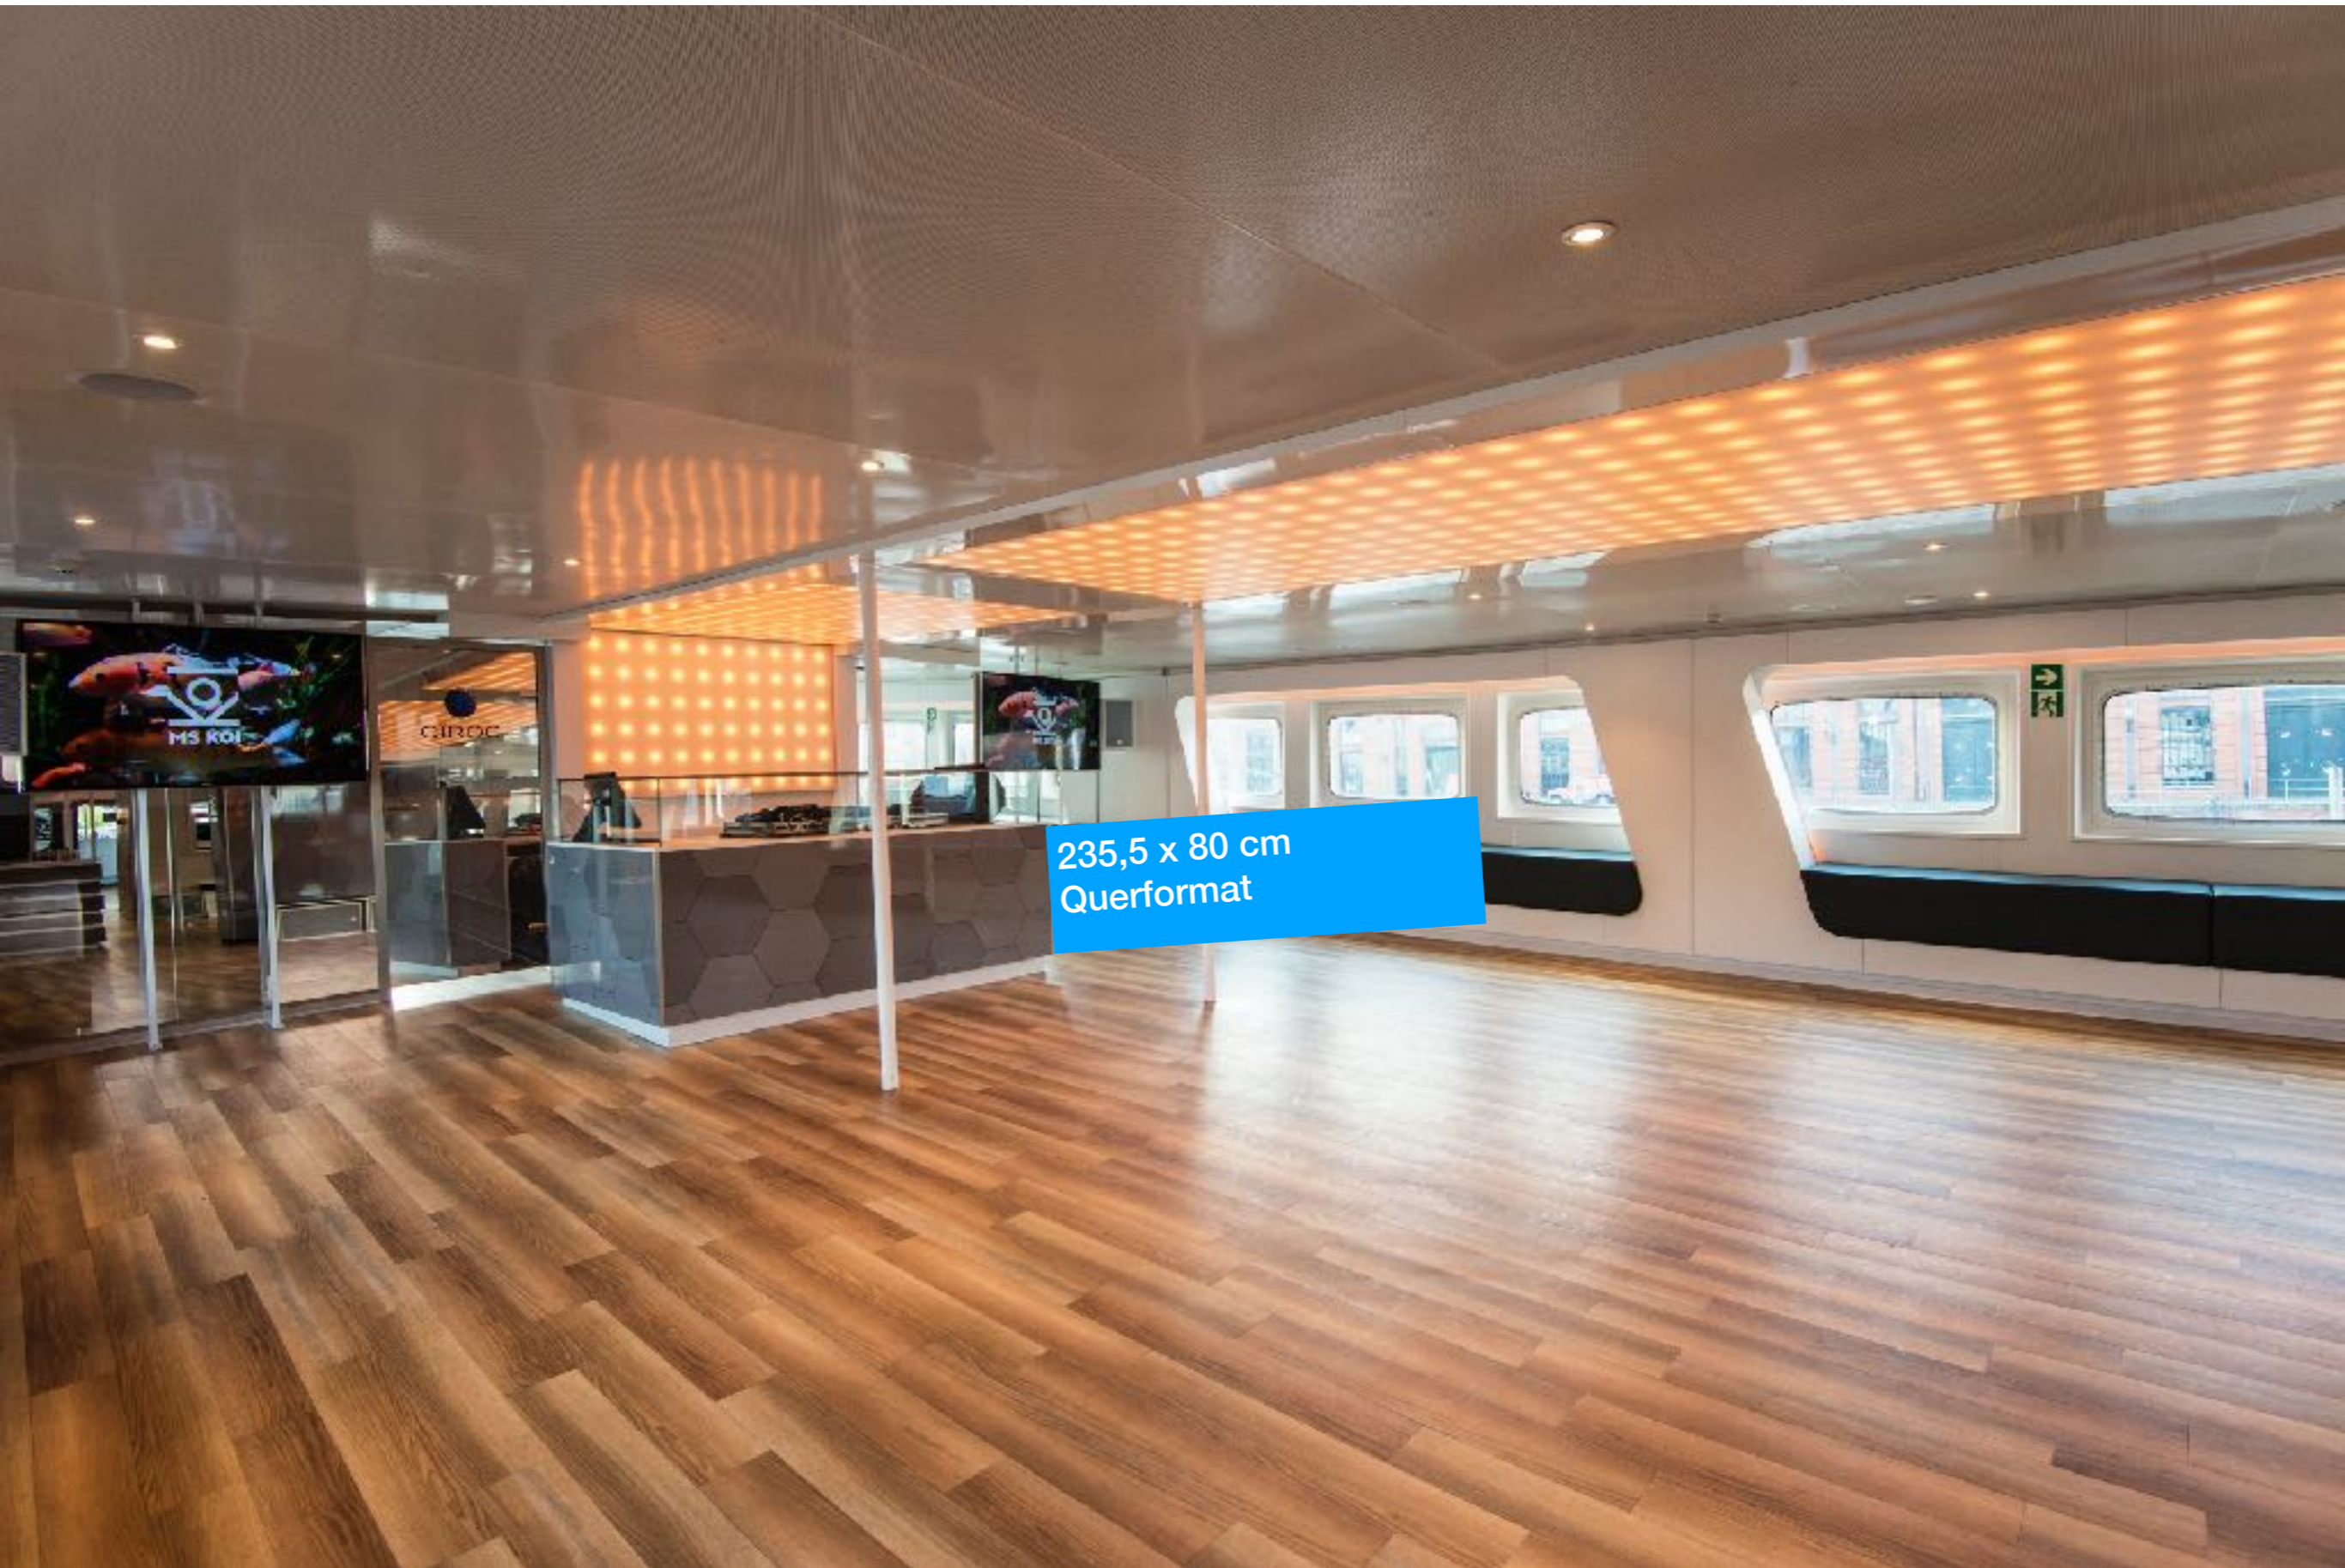

CÎROC®

95 x 95 cm

MS KOI

WC/GARDEROBE →

235,5 x 80 cm
Querformat

0,345 x 300 cm Querformat

85 x 1300 cm Querformat (nur die Front 390cm)

400 x 150 cm Querformat