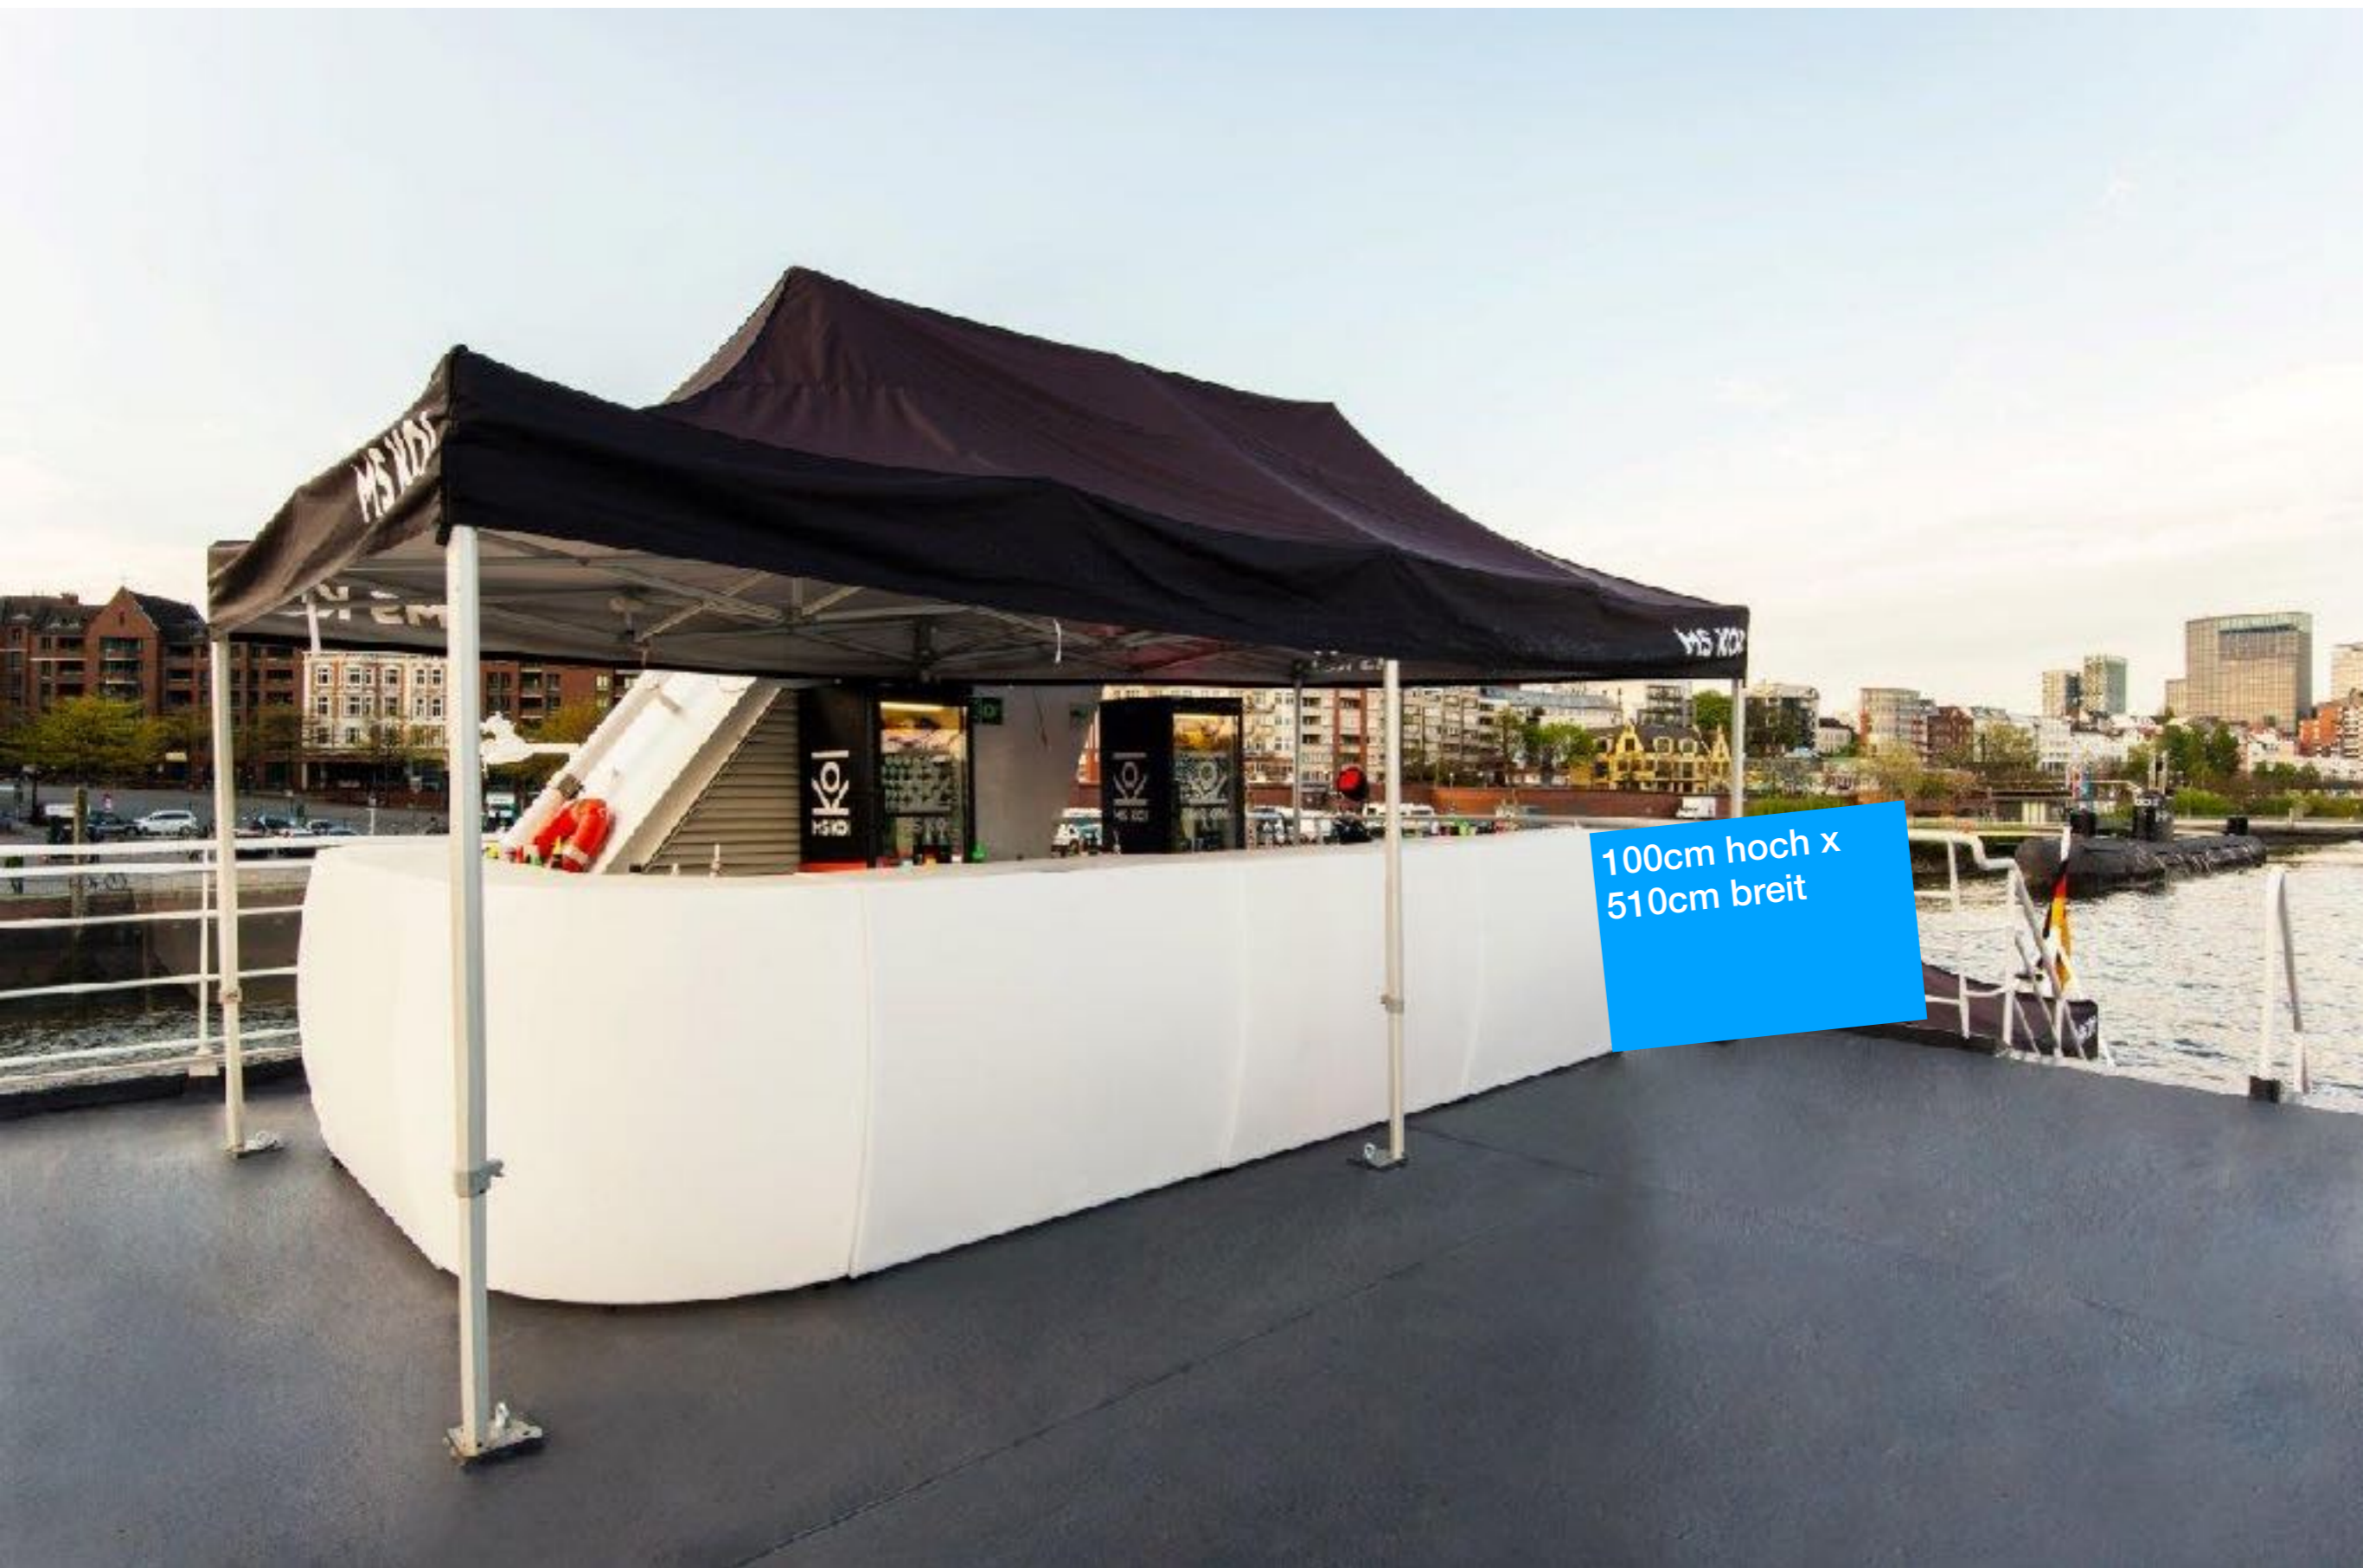

100cm hoch x
510cm breit