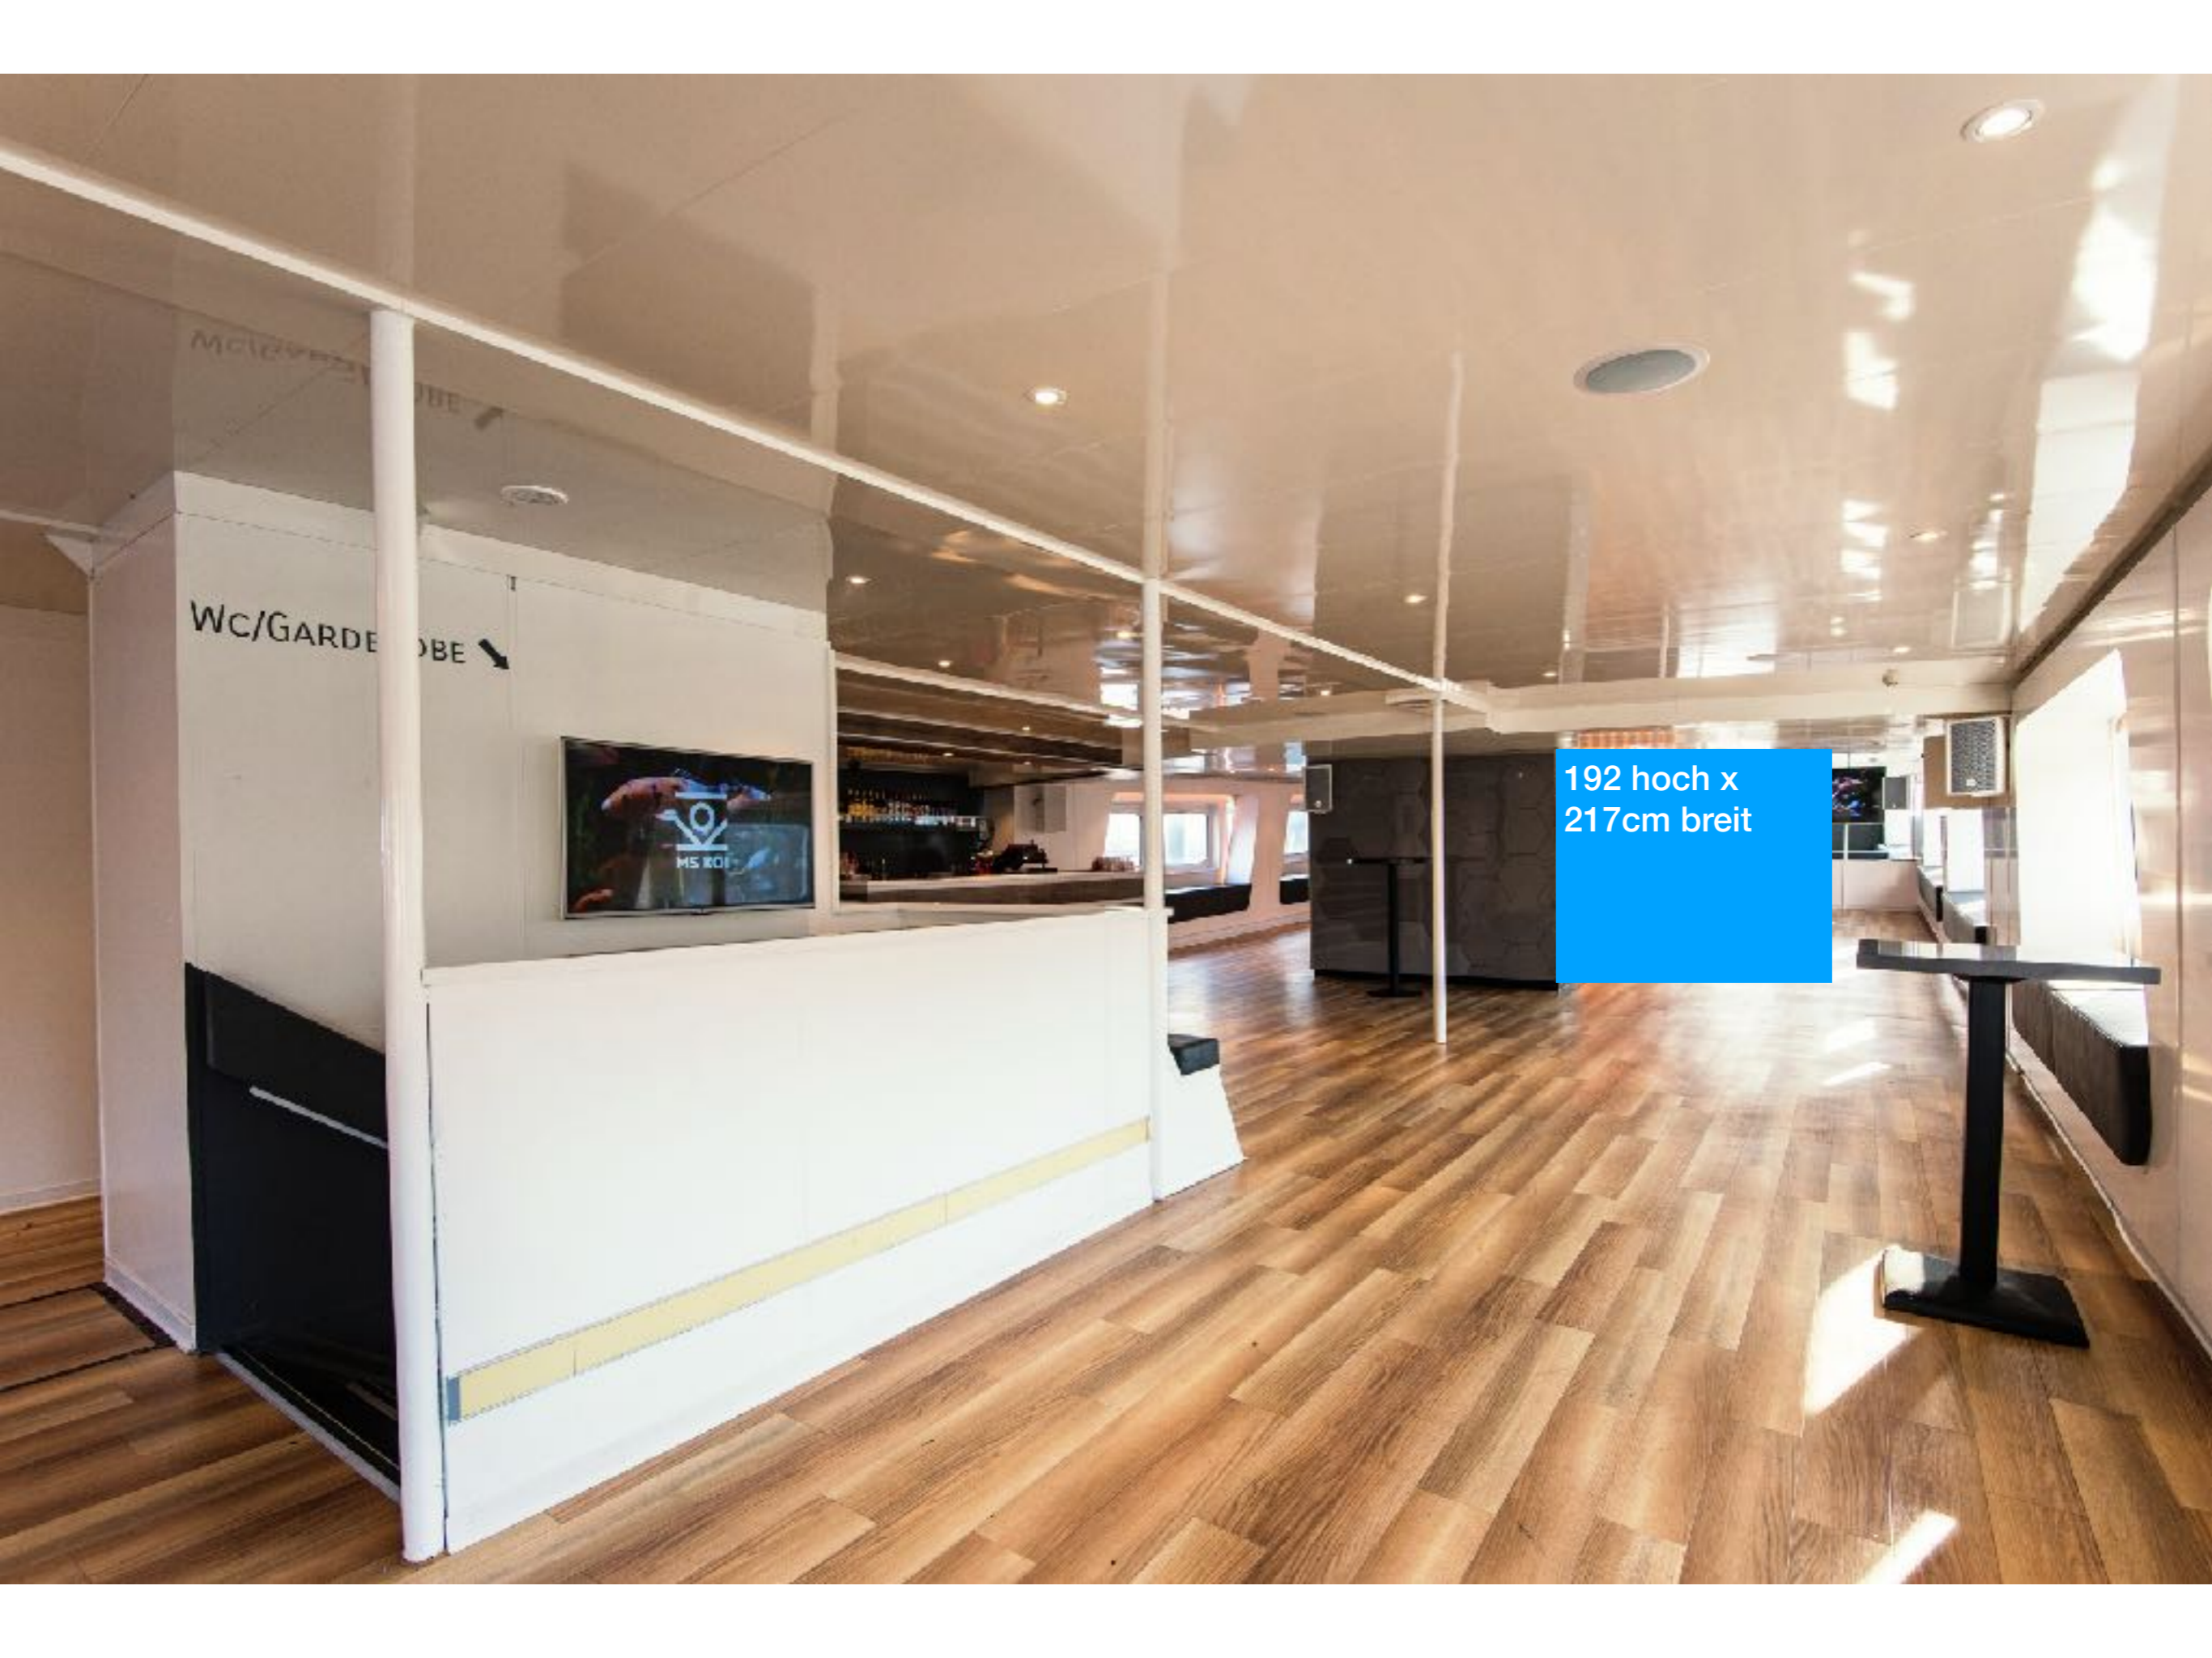

192 hoch x
217cm breit