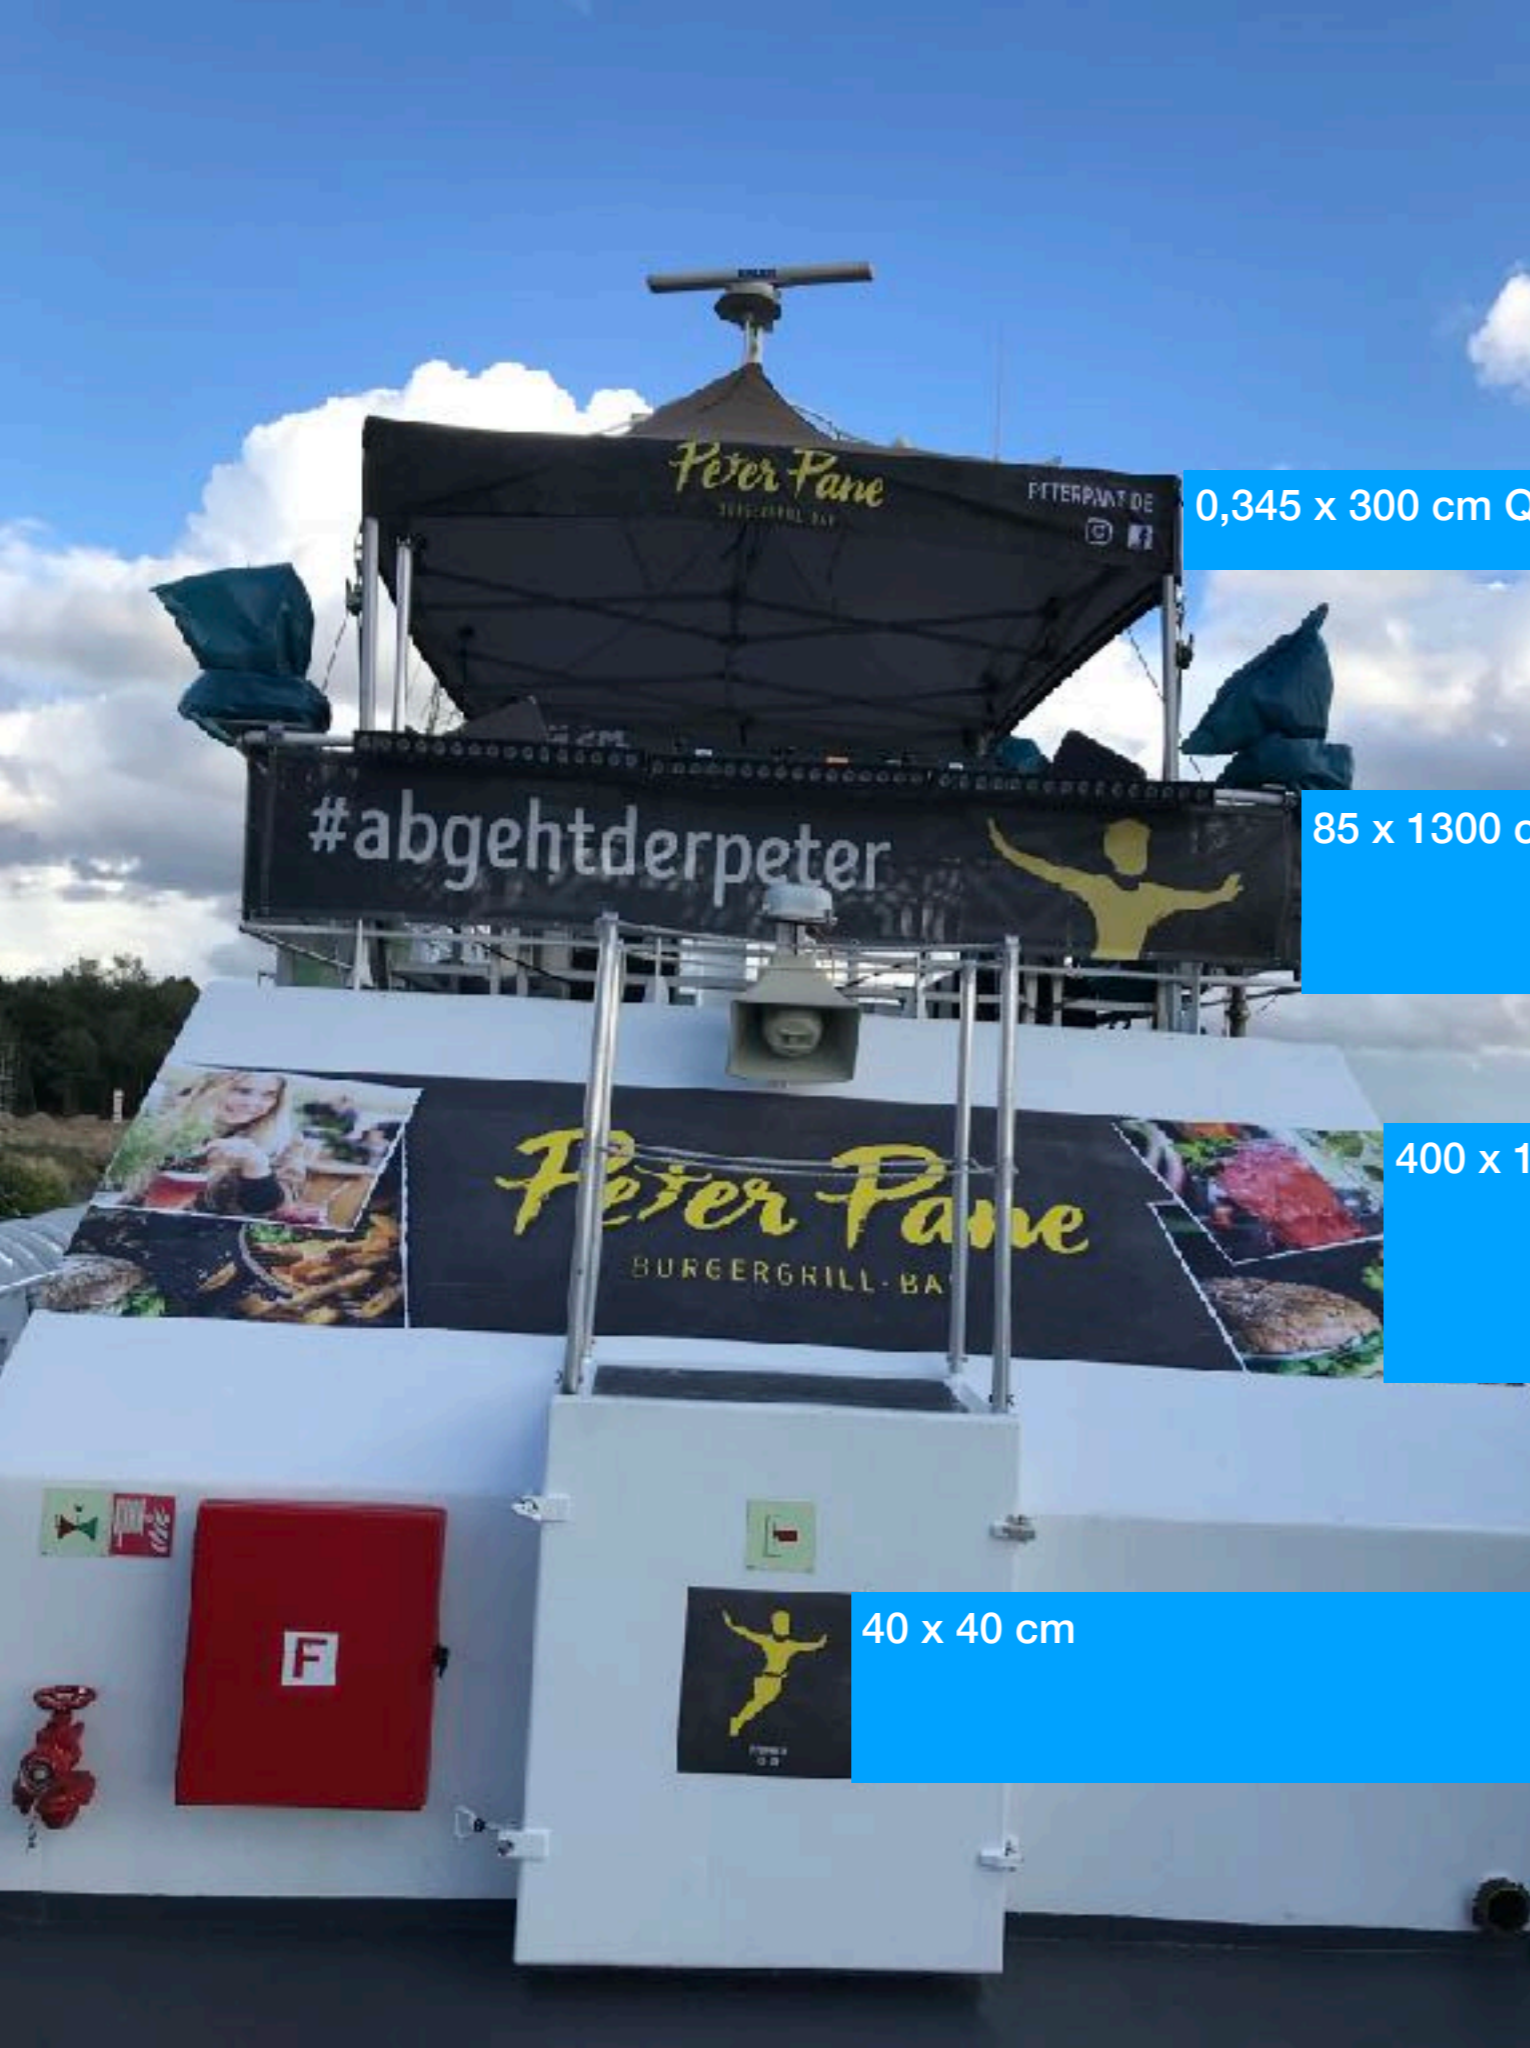

CÎROC®

95 x 95 cm

MS KOI

WC/GARDEROBE →

235,5 x 80 cm
Querformat

0,345 x 300 cm Querformat

85 x 1300 cm Querformat (nur die Front 390cm)

400 x 150 cm Querformat

40 x 40 cm

Peter Panne

BÜRGERFEST

Förderer Mast: 200 x
400 cm Querformat

400 x 150 cm Querformat

550 x 400 cm Hochformat (komplett über das ganze Dach)

80 x 48 cm Hochkant

90 x 55 cm Querformat

200 x 400cm
hochkant, seitlich
geöst. Ggf. mit
Stabilisierungsstange
oben.

480cm hoch x 900
cm lang

MS KOI

AIDA

MS KOI

KOI
Kometen Schiff

Fenster 119 x 69cm Querformat

250 x 100 cm Querformat